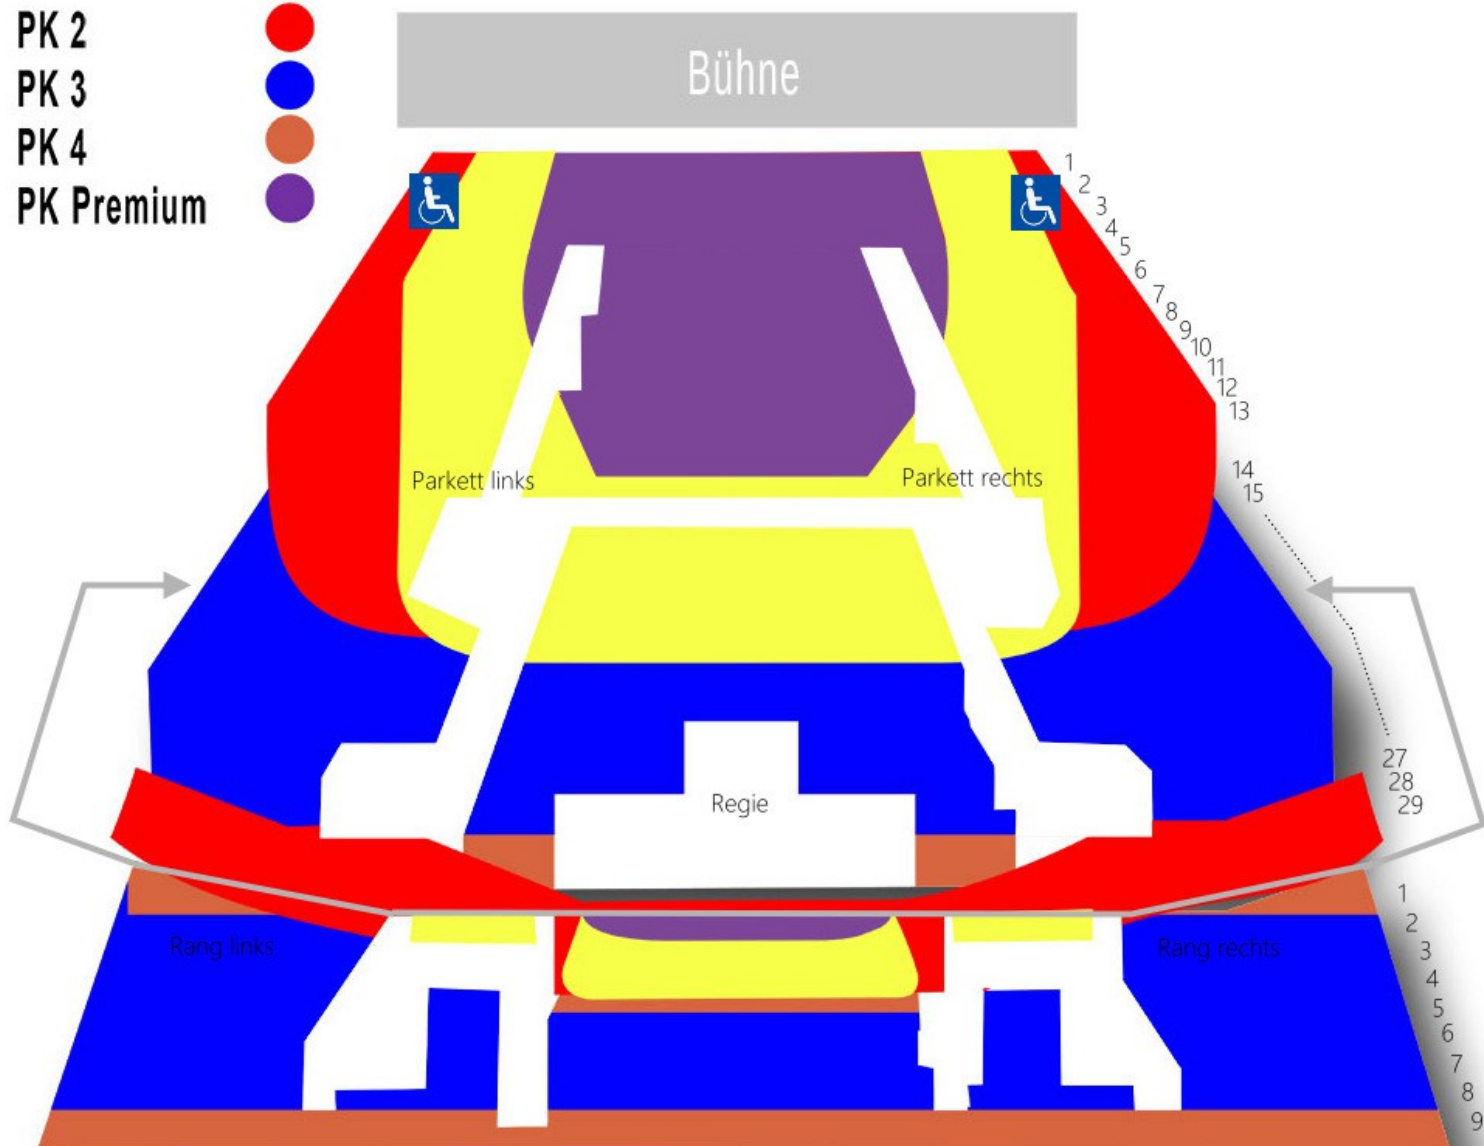

# Stage Theater Neue Flora

- PK 1
- PK 2
- PK 3
- PK 4
- PK Premium

alle Skizzen ohne Gewähr!

Stage Theater Neue Flora  
Stresemannstraße 159a  
22769 Hamburg

**MUSICALTICKETS**  
HAMBURG

© 2017 Muscaltickets-Hamburg.de